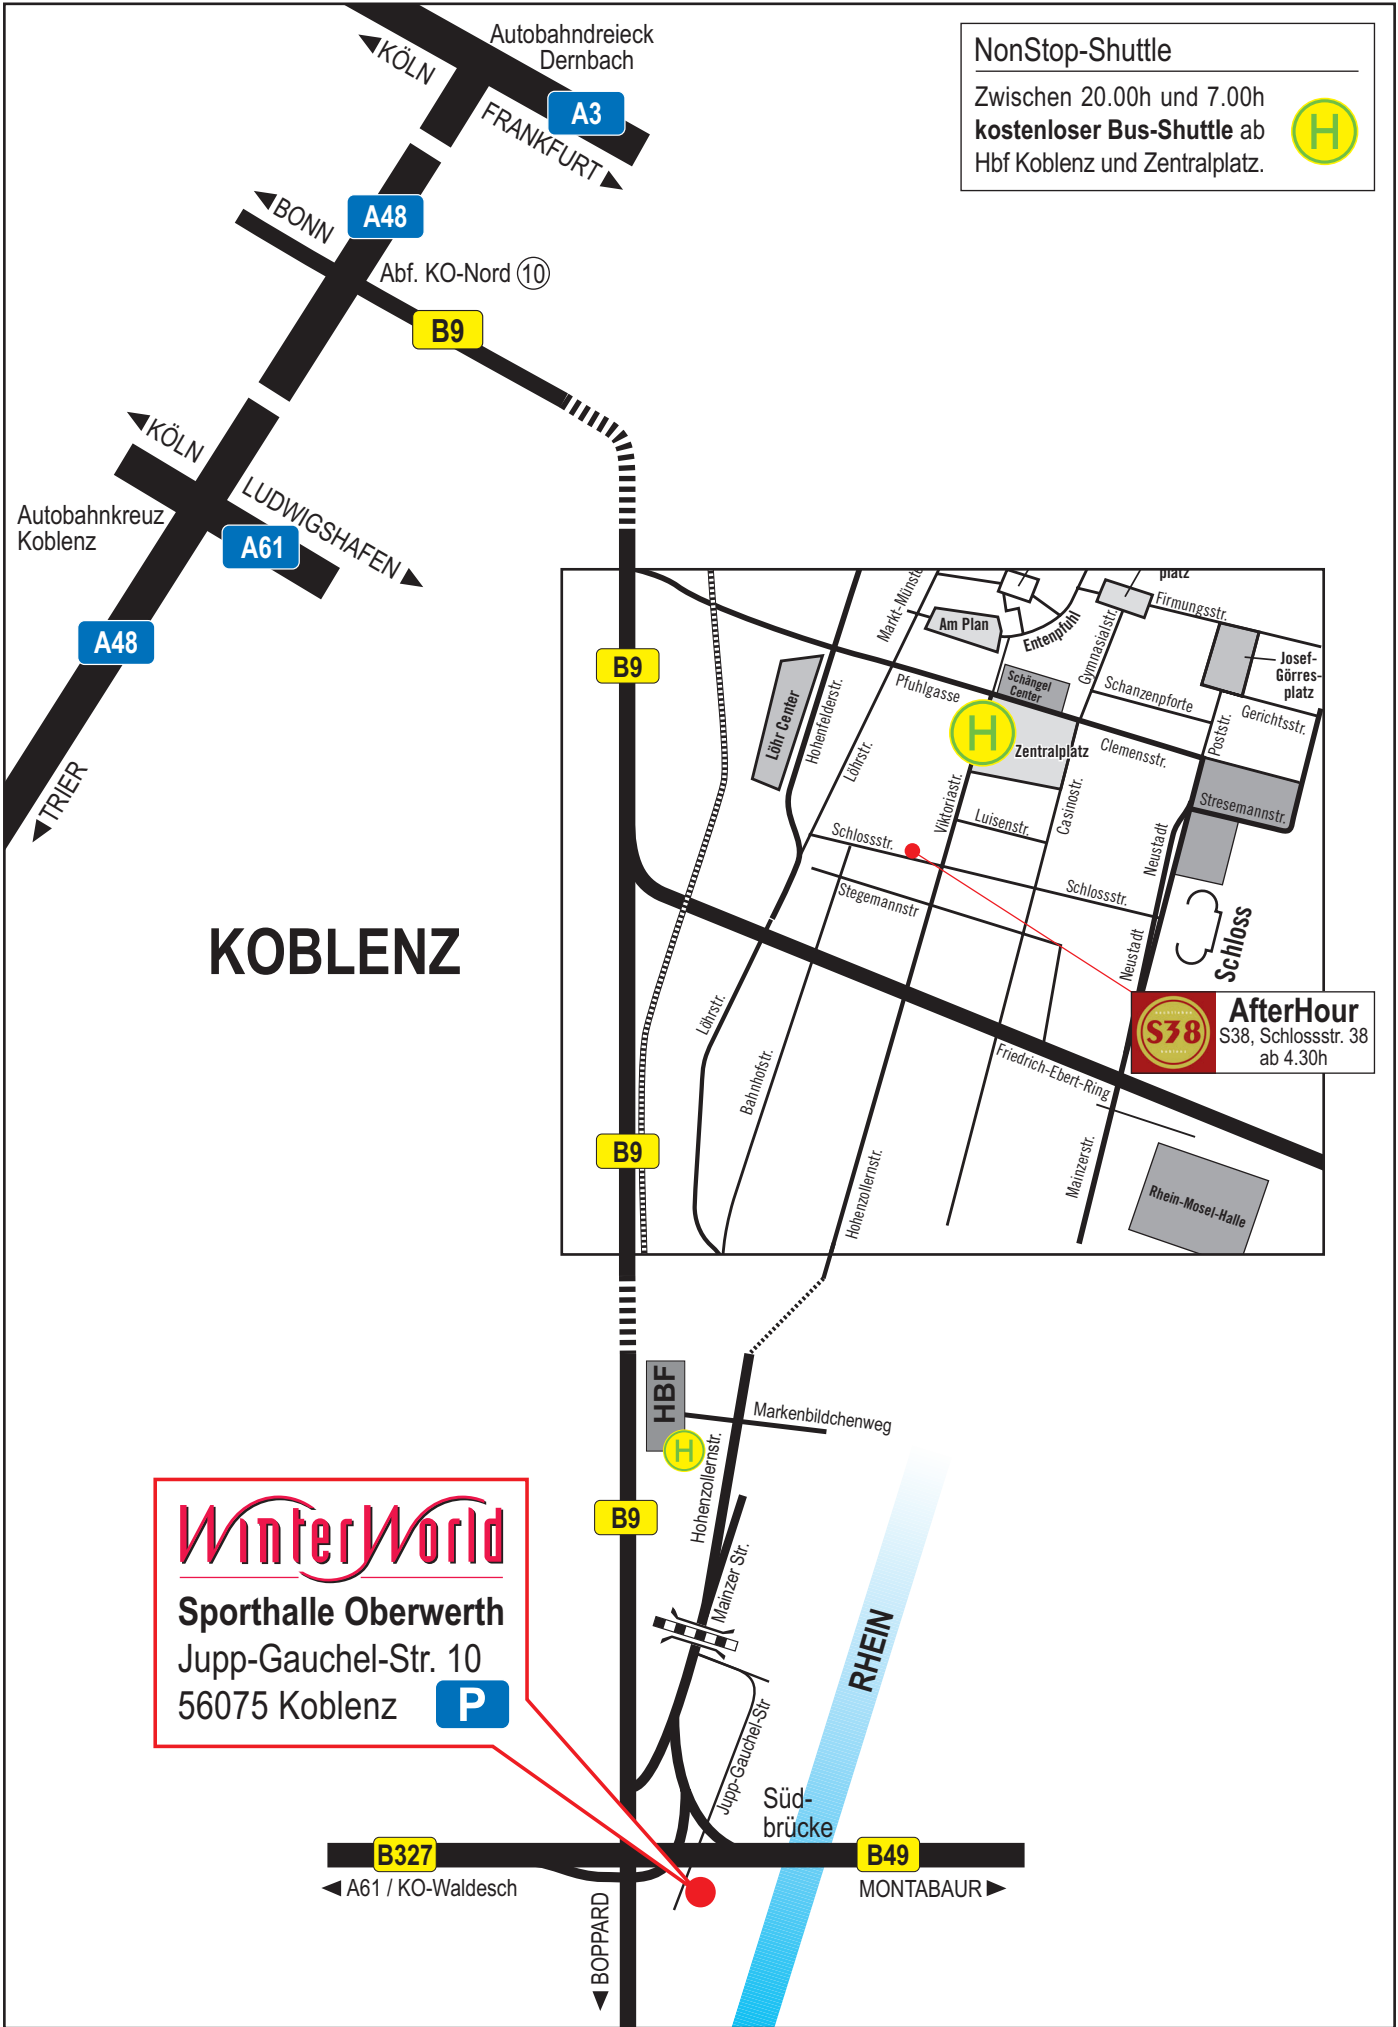

NonStop-Shuttle

Zwischen 20.00h und 7.00h
kostenloser Bus-Shuttle ab
Hbf Koblenz und Zentralplatz.

KOBLENZ

WinterWorld
Sporthalle Oberwerth
Jupp-Gauchel-Str. 10
56075 Koblenz **P**

S38
AfterHour
S38, Schlosstr. 38
ab 4.30h